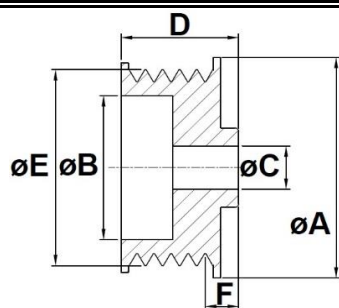

451408

TAPA ALTERNADOR TRASERA T. BOSCH, MERCEDES BENZ ELECTRONICO 80amp., CODIGO BOSCH F00M136440

- A) 55.0
- B) 35.0
- C) 17.0
- D) 43.3
- E) 50.0
- F)

M0136R

POLEA ALT. REFORZADA, T. BOSCH, +VOLKSWAGEN: CrossFox, Gol 1.6, Golf I, Polo, Saveiro, Suran, Space, Voyage, Passat

- A) 59.0
- B) 30.0
- C) 20.6
- D) 47.0
- E) 30.5

Carb. 4.5 x 20 x 15

P2483C

PORTA ESCOBILLA ARRANQUE T. DELCO, HYUNDAI, KIA