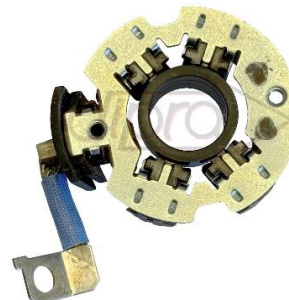

451408

TAPA ALTERNADOR TRASERA T. BOSCH, MERCEDES BENZ ELECTRONICO 80amp., CODIGO BOSCH F00M136440

- A) 55.0
- B) 35.0
- C) 17.0
- D) 43.3
- E) 50.0
- F)

M0136R

POLEA ALT. REFORZADA, T. BOSCH, +VOLKSWAGEN: CrossFox, Gol 1.6, Golf I, Polo, Saveiro, Suran, Space, Voyage, Passat

- A) 59.0
- B) 30.0
- C) 20.6
- D) 47.0
- E) 30.5

Carb. 4.5 x 20 x 15

P2483C

PORTA ESCOBILLA ARRANQUE T. DELCO, HYUNDAI, KIA